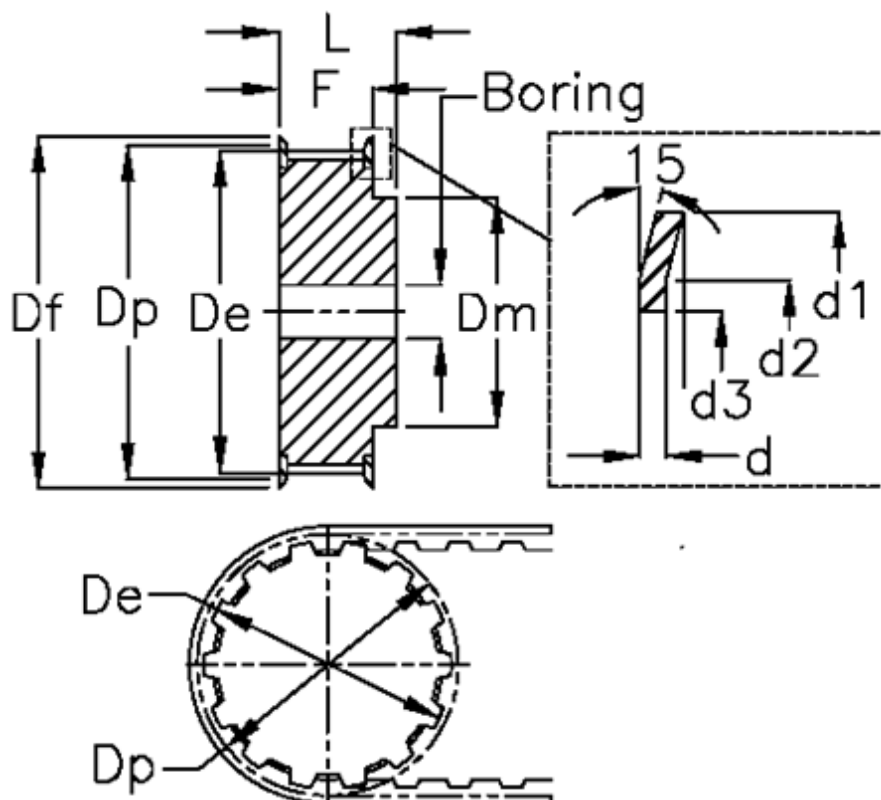

Varenummer: 60415340036
 Beskrivelse: Tandremskive 40 T10 36/2

Mål

d = 1	F = 30
d1 = 120	Flangetype = F38
d2 = 112.5	Forboring = 10
d3 = 99.5	L = 40
De = 112.75	Rembredde = - 25 mm
Df = 120	Tandantal = 36
Dm = 70	Type = T10
Dp = 114.75	V•gt = 0.873